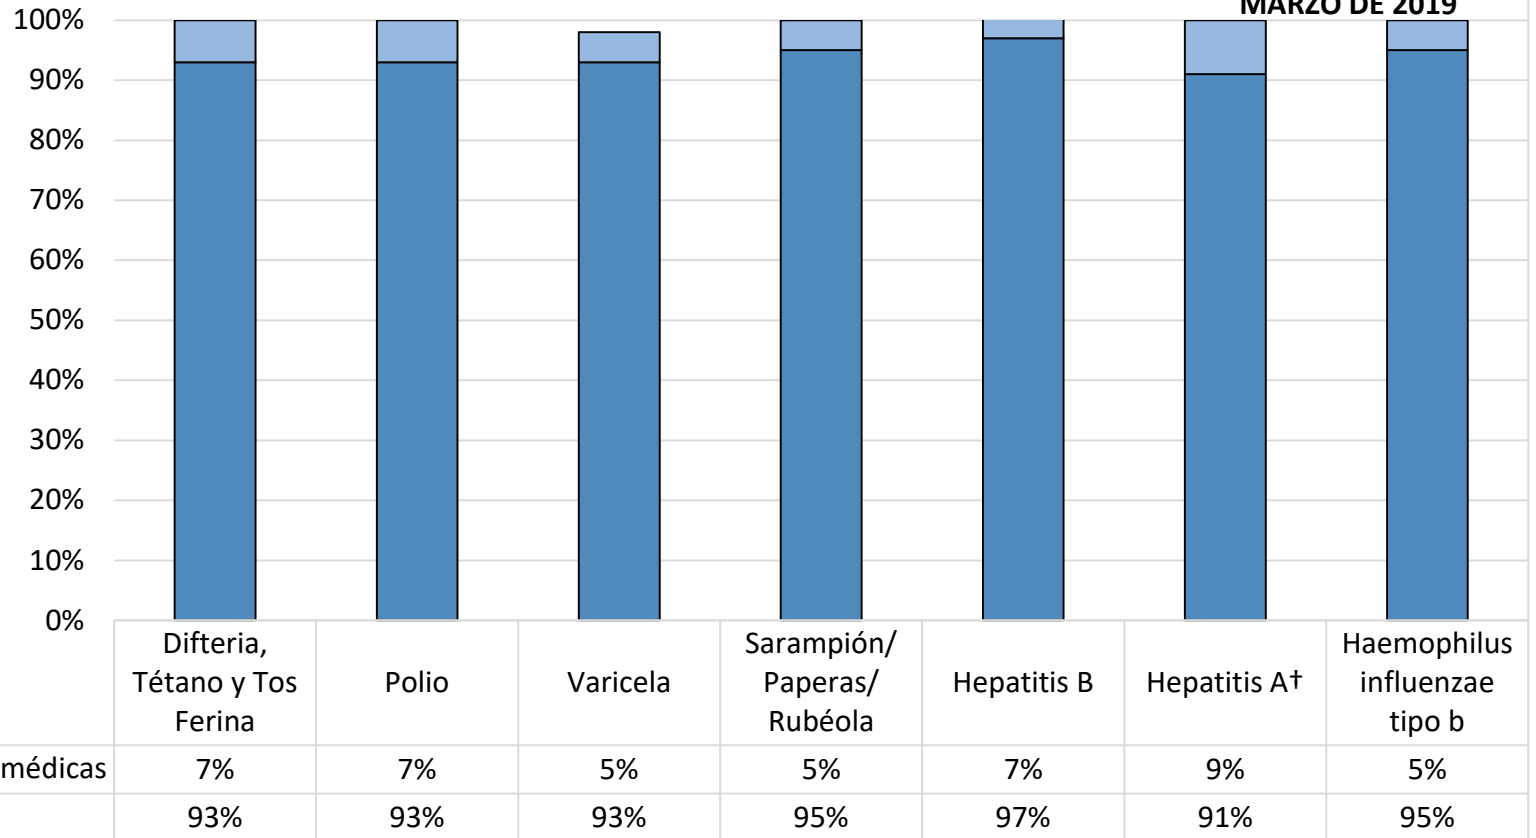

¿Cuántos niños en Early Learning Center- Gervais están vacunados?*

MARZO DE 2019

Número de niños en la escuela**: **58**

Porcentaje de niños sin inmunizaciones o exenciones : **0%**

Porcentaje de niños con una exención médica para una o más vacunas: **0%**

* No todas las vacunas son necesarias para todos los grados. Estos números no totalizan el 100% si algunos niños tienen exenciones médicas, o están incompletas, o si están en proceso de vacunación pero no necesitan una exención porque están dentro del horario.

Hay también **0 niños matriculados a los que no se les exige que reporten vacunas debido a que sus registros están siendo seguidos por otro sitio, o asisten menos de 5 días al año.

Hay también niños **2 de 18 meses de edad o más pequeños que no tienen que acabar con sus vacunas preescolares debido a su edad.